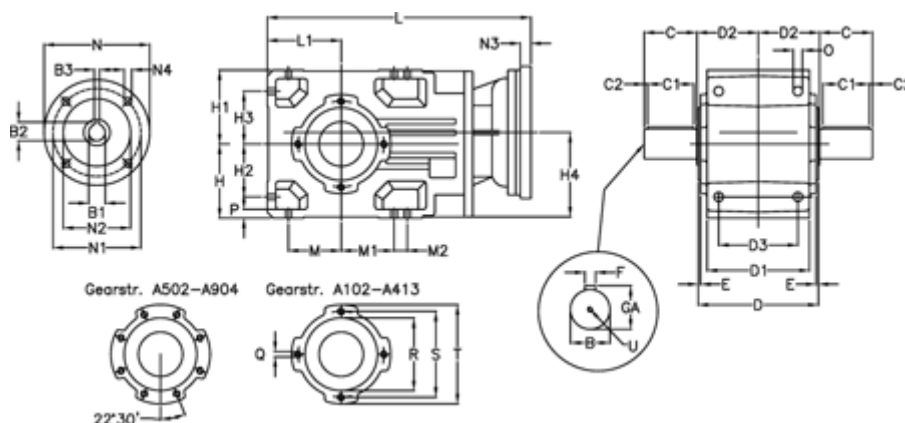

Varenummer: 29600302282230  
 Beskrivelse: Keglehjulsgear A302UD-22,8-P80B5

## Mål

B	= 35	D	= 156	H1	= 90	M2	= 22	Q	= M8x15
B1	= 19	D1	= 130	H2	= 63.0	N	= 200	R	= 95
B2	= 21.8	D2	= 83	H3	= 63.0	N1	= 165	S	= 115
B3	= 6	D3	= 95	H4	= 108.5	N2	= 130	T	= 140
Betegnelse	= A302UD-xx-P80 B5	E	= 3.0	L	= 352.5	N3	= 0	U	= M10x22
C	= 60	F	= 10	L1	= 90	N4	= M10x12		
C1	= 50	GA	= 38.0	M	= 63.0	O	= 12.0		
C2	= 5.0	H	= 90	M1	= 63.0	P	= 11		